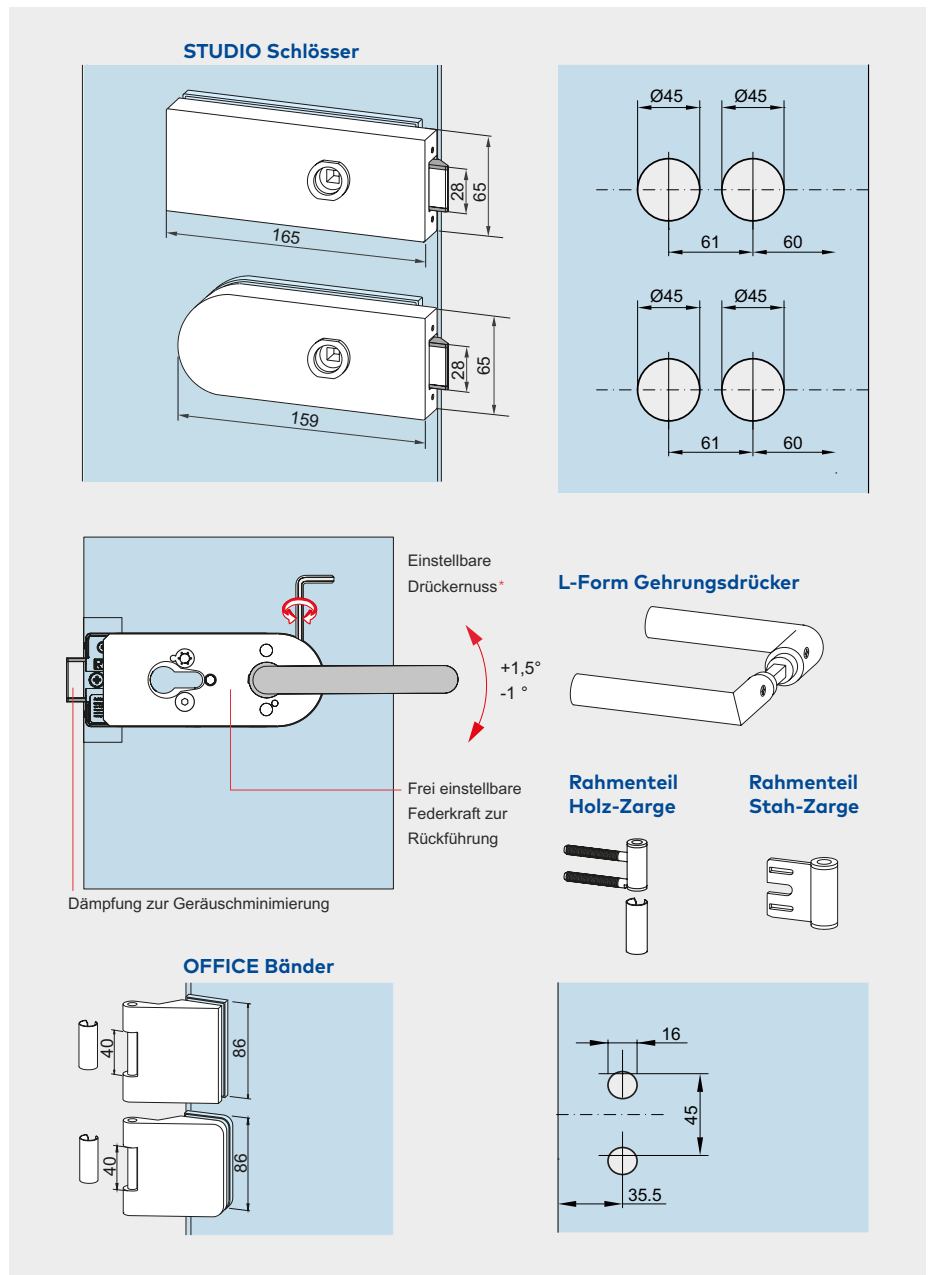

Innentür-Sets mit Schloss, Bändern, Drückern und Rahmenteilen

Set „geradlinig“ mit UV Schloss

- 1 STUDIO Classic Schloss UV, Drücker vorn, mit Drückerführung, für 8/10 mm Glasdicke
- 2 OFFICE Classic Bänder und Hülsen
- 2 Rahmenteile für Holz-Zarge
- 2 Rahmenteile für Stahl-Zarge
- 1 Paar L-Form-Gehrungsdrücker

Set „abgerundet“ mit UV Schloss

- 1 STUDIO Rondo Schloss UV, Drücker vorn, mit Drückerführung, für 8/10 mm Glasdicke
- 2 OFFICE Junior Bänder und Hülsen
- 2 Rahmenteile für Holz-Zarge
- 2 Rahmenteile für Stahl-Zarge
- 1 Paar L-Form-Gehrungsdrücker

Oberfläche BLACK EDITION

385 LM schwarz Feinstruktur pulverbeschichtet (RAL 9005)

Innentür-Sets

Art-Nr. 8.51.582.385.99 (eckig)

Art-Nr. 8.51.580.385.99 (rund)

Aktionspreis:

je Set (Oberfläche)

UVP 84,90 Euro

netto zzgl MwSt.

(nur bei teilnehmenden Händlern)

Haben Sie Fragen? Wir beraten Sie gerne und freuen uns auf Sie.