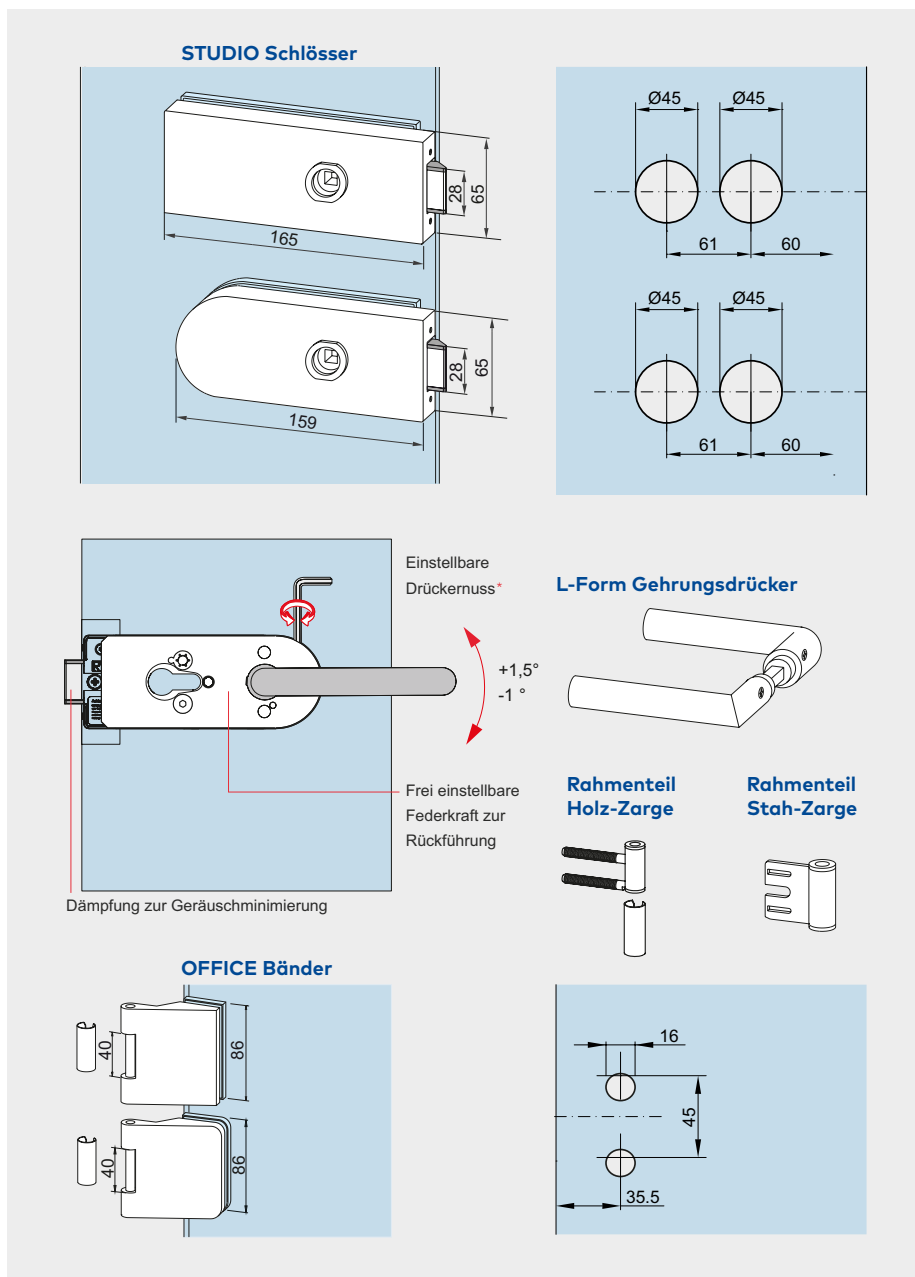

Innentür-Sets mit Schloss, Bändern, Drückern und Rahmenteilen

Set „geradlinig“ mit UV Schloss

- 1 STUDIO Classic Schloss UV, Drücker vorn, mit Drückerführung, für 8/10 mm Glasdicke
- 2 OFFICE Classic Bänder und Hülsen
- 2 Rahmenteile für Holzzarge
- 2 Rahmenteile für Stahlzarge
- 1 Paar L-Form-Gehrungsdrücker

Set „abgerundet“ mit UV Schloss

- 1 STUDIO Rondo Schloss UV, Drücker vorn, mit Drückerführung, für 8/10 mm Glasdicke
- 2 OFFICE Junior Bänder und Hülsen
- 2 Rahmenteile für Holzzarge
- 2 Rahmenteile für Stahlzarge
- 1 Paar L-Form-Gehrungsdrücker

Oberfläche BLACK EDITION

385 LM schwarz Feinstruktur pulverbeschichtet (RAL 9005)

Innentür-Sets

Art-Nr. 8.51.582.385.99 (eckig)

Art-Nr. 8.51.580.385.99 (rund)

Aktionspreis:

je Set (Oberfläche)

64,90 Euro

netto zzgl MwSt.

Kunden-Nr.	Firma	Name	Set	Stückzahl	Ihre Bestellnummer
_____	_____	_____	85158238599	_____	_____
_____	_____	_____	85158038599	_____	_____

Mit 2 Klicks zur Bestellung:

Region Nordost
Bestellung senden

Region West
Bestellung senden

Region Süd
Bestellung senden

Bitte tragen Sie Ihre Bestelldaten in das Formular ein und **klicken** Sie anschließend Ihrer Region entsprechend auf „**Bestellung senden**“. Das E-Mailprogramm öffnet sich dann automatisch mit der Regionsadresse und dem ausgefüllten Bestell-PDF im Anhang. Bitte senden Sie Ihre Bestellung mit dem 2. **Klick**.

Haben Sie Fragen? Wir beraten Sie gerne und freuen uns auf Sie.

dormakaba Deutschland GmbH | DORMA Platz 1 | DE-58256 Ennepetal | T +49 2333 793-0 | glasbeschlag@dormakaba.com | www.dormakaba.de